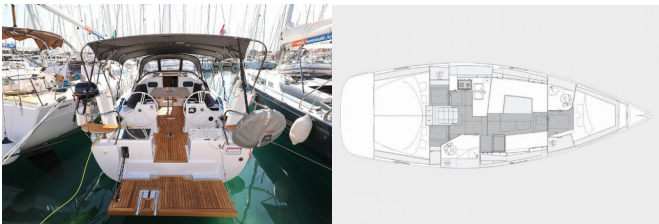

ELAN IMPRESSION 40.1

Sv. Nikola (2023)

Conviva Maris D.O.O. • Paraćeva 8 • 21000 Split • Kroatien

Telefon: +385 91 300 2377

E-Mail: info@croatia-holidays-charter.com

Web: www.croatia-holidays-charter.com

Yachtbasis Marina Kornati, Biograd, Kroatien

Yacht ID 3263

Yachtmarken Elan Marine

Yachtname Sv. Nikola

Baujahr 2023

Länge 11.99 M

Kabinen 3

Kojen 6 + 2

WC 2

BORDKÜCHE: Gasflasche, Herd, Kühlschrank, Pantryausrüstung, Warmes Wasser

DECKAUSRÜSTUNG: Anchor winch remote control, Beiboot, Bimini Top, Bootsmannstuhl, Cockpit Kühlschrank, Cockpittisch, Elektrische Ankerwinde, Fender, Festmacher, Grillen im Cockpit, Hauptanker, Hauptdeck Kompass, Heckdusche, Sprayhood, Treibanker

KOMFORT: Decksliegendepolster

NAVIGATION: Autopilot, Bugstrahlruder, Depthsonder, GPS Kartenplotter, Hafenhandbücher, Handpeilkompass, Log/speed instrument, Radarreflektor, Seekarten und nautische Reiseführer, Teiler, Seekarten, Windex, Windmesser

SICHERHEITSAUSRÜSTUNG: Erste-Hilfe-Kit (Bordapotheke), Feuerlöscher, Lifebelts, Nebelhorn, Notpinne, Schwimmwesten, Signalraketen und Fackeln (signalfamme), UKW Funk, Wantenschneider, Werkzeugset

UNTERHALTUNG: Außenlautsprecher, Radio CD mp3 player + USB

YACHTELEKTRIK: E-Landanschluss 220 V, Heizung, Inverter