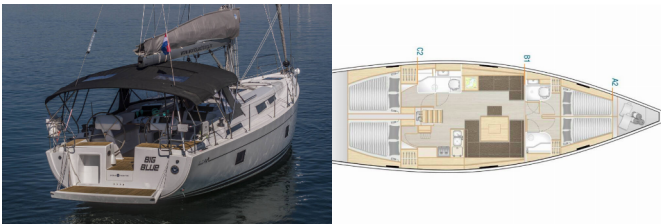

HANSE 458

Big Blue (2023)

Conviva Maris D.O.O. • Paraćeva 8 • 21000 Split • Kroatien

Telefon: +385 91 300 2377

E-Mail: info@croatia-holidays-charter.com

Web: www.croatia-holidays-charter.com

Yachtbasis Marina Mandalina, Sibenik, Kroatien

Yacht ID 3247

Yachtmarken Hanse Yachts

Yachtname Big Blue

Baujahr 2023

Länge 14.04 M

Kabinen 4

Kojen 8 + 2

WC 3

BORDKÜCHE: Warmes Wasser

DECKAUSRÜSTUNG: Beiboot, Bimini Top, Cockpittisch, Elektrische Ankerwinde, Heckdusche, Sprayhood, Teak im Cockpit

NAVIGATION: Autopilot, Bugstrahlruder, Depthsounder, GPS Kartenplotter - Cockpit, Tachometer, Wind/Geschwindigkeits/Tiefeninstrumente, Windmesser

SICHERHEITSAUSRÜSTUNG: UKW Funk

UNTERHALTUNG: Außenlautsprecher, Radio, TV

YACHTELEKTRIK: Heizung, Inverter, Klimaanlage