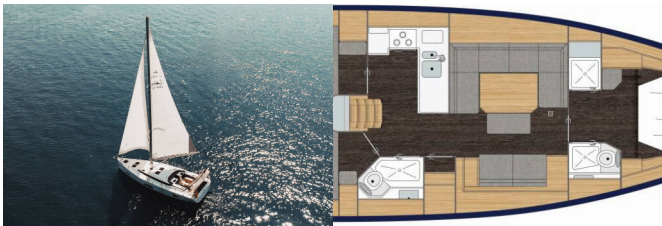

BAVARIA C45 STYLE

Santa Cruz (2023)

Conviva Maris D.O.O. • Paraćeva 8 • 21000 Split • Kroatien

Telefon: +385 91 300 2377

E-Mail: info@croatia-holidays-charter.com

Web: www.croatia-holidays-charter.com

| | |
|----------------------|---|
| Yachtbasis | Fethiye, Yacht Classic Hotel Marina, Türkei |
| Yacht ID | 3239 |
| Yachtmarken | Bavaria |
| Yachtname | Santa Cruz |
| Baujahr | 2023 |
| Länge | 13.98 M |
| Kabinen | 3 |
| Kojen | 6 |
| Max. Personen | 6 |
| WC | 2 |