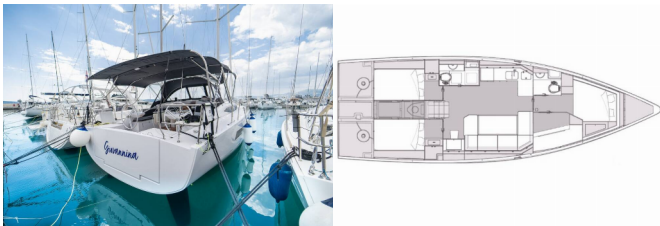

Web: [www.croatia-holidays-charter.com](http://www.croatia-holidays-charter.com)

**Yachtbasis** Marina Kastela, Kroatien

**Yacht ID** 3199

**Yachtmarken** Elan Marine

**Yachtname** Giovannina

**Baujahr** 2023

**Länge** 13.60 M

**Kabinen** 4

**Kojen** 8 + 2

**Max. Personen** 10

**WC** 2

**BORDKÜCHE:** Kühlschrank

**DECKAUSRÜSTUNG:** Anker Delta, Badeplattform, Bimini Top, Cockpit Kühlschrank, Cockpittisch, Elektrische Ankerwinde, Grill, Griller im Cockpit, Sprayhood, Teak im Cockpit, Teak seats in cockpit