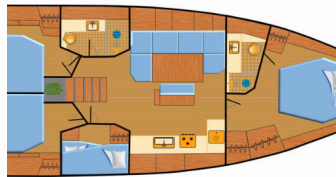

Conviva Maris D.O.O. • Paraćeva 8 • 21000 Split • Kroatien

Telefon: +385 91 300 2377

E-Mail: info@croatia-holidays-charter.com

Web: www.croatia-holidays-charter.com