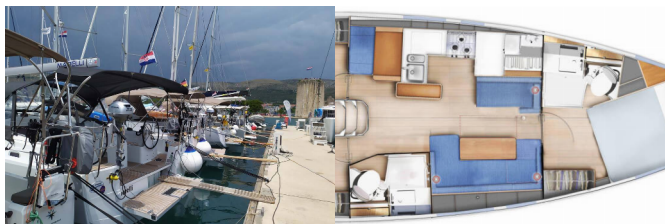

SUN ODYSSEY 410

Marelli (2023)

Conviva Maris D.O.O. • Paraćeva 8 • 21000 Split • Kroatien

Telefon: +385 91 300 2377

E-Mail: info@croatia-holidays-charter.com

Web: www.croatia-holidays-charter.com

Yachtbasis ACI Marina Trogir, Kroatien

Yacht ID 3183

Yachtmarken Jeanneau

Yachtname Marelli

Baujahr 2023

Länge 12.35 M

Kabinen 3

Kojen 6 + 2

WC 2

BORDKÜCHE: Gas-Kocher, Gasflasche, Herd, Kühlschrank, Pantryausrüstung, Tiefkühlfach, Warmes Wasser

DECKAUSRÜSTUNG: Anker, Badeleiter, Badeplattform, Beiboot, Bimini Top, Bootsmannstuhl, Cockpittisch, Elektrische Ankerwinde, Fender, Gangway, Heckdusche, Schwarzer Ball, Seil, Sprayhood, Teak im Cockpit, Wasserschlauch

INTERIEUR: Verwandelter Tisch im Salon

NAVIGATION: Autopilot, Bugstrahlruder, Compass, Echolot, Electronic sea charts, Fernglas, GPS Kartenplotter, Hafenhandbuch, Hafenhandbücher, Handpeilkompass, Logge, Positionslampe, Radarreflektor, Tachometer, Windex, Windmesser

SEGEL: Elektrische Winsch

SICHERHEITSAUSRÜSTUNG: Blitzboje, EPIRB-Distress radio beacons, Erste-Hilfe-Kit (Bordapotheke), Fackel, Feuerlöscher, GMDSS, Leuchtraketen, Lifebelts, Nebelhorn, Notpinne, Rettungsinsel, Rettungsringe, UKW Funk

UNTERHALTUNG: Fusion radio, TV, Unterwasserbeleuchtung

YACHTELEKTRIK: 12V Steckdose, 220V Stecker, elektrische Bilgenpumpe, Heizung, Inverter, Ladegerät, Solar Panel, Wasserkocher