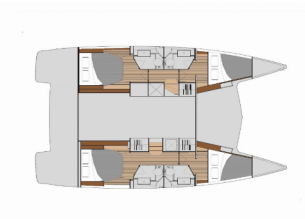

Yachtbasis Port Of Kavala, Griechenland

Yacht ID 3177

Yachtmarken Fountaine Pajot

Yachtname Anasa

Baujahr 2023

Länge 11.73 M

Kabinen 4 + 1

Kojen 8 + 2 + 1