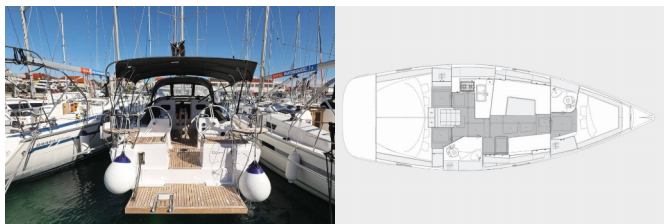

ELAN IMPRESSION 40.1

Eliana (2022)

Conviva Maris D.O.O. • Paraćeva 8 • 21000 Split • Kroatien

Telefon: +385 91 300 2377

E-Mail: info@croatia-holidays-charter.com

Web: www.croatia-holidays-charter.com

Yachtbasis	Marina Pirovac, Kroatien
Yacht ID	3054
Yachtmarken	Elan Marine
Yachtname	Eliana
Baujahr	2022
Länge	11.99 M
Kabinen	3
Kojen	6 + 2
WC	2

BORDKÜCHE: Gasflasche, Herd, Kühlschrank, Pantryausrüstung, Spüle, Warmes Wasser

DECKAUSRÜSTUNG: Anker Delta, Anker mit Kette, Badeplattform, Beiboot, Bimini Top, Bootsmannstuhl, Cockpit Kühlschrank, Cockpittisch, Elektrische Ankerwinde, Griller im Cockpit, Hauptdeck Kompass, Heckdusche, Sprayhood, Treibanker