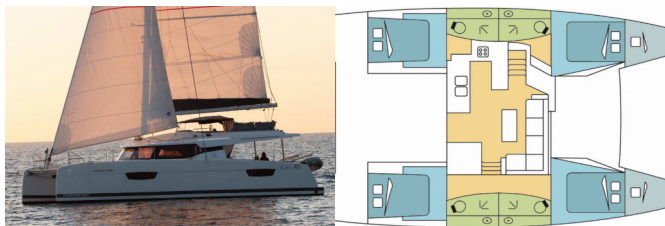

FONTAINE PAJOT ELBA 45

Jasmine (2023)

Conviva Maris D.O.O. • Paraćeva 8 • 21000 Split • Kroatien

Telefon: +385 91 300 2377

E-Mail: info@croatia-holidays-charter.com

Web: www.croatia-holidays-charter.com

Yachtbasis	Athens, Alimos Marina, Griechenland
Yacht ID	3034
Yachtmarken	Fountaine Pajot
Yachtname	Jasmine
Baujahr	2023
Länge	13.45 M
Kabinen	4 + 2
Kojen	8 + 2 + 2
Max. Personen	12
WC	4 + 1

INTERIEUR: Barometer, Elektrische Toilette

KOMFORT: Bettwäsche, Cockpit Kissen, Decken, Handtücher,
Polster

NAVIGATION: Autopilot, Echolot, Fernglas, GPS Kartenplotter,
Hafenhandbuch, Handpeilkompass, Seekarten, Tachometer,
Windmesser

UNTERHALTUNG: Radio CD player, USB, Bluetooth,
Schnorchelausrüstung

YACHTELEKTRIK: Generator, Inverter, Klimaanlage, Ladegerät,
Solar Panel, Wassermacher - desalinator

PREIS UND VERFÜGBARKEIT

Fontaine Pajot Elba 45 Jasmine (2023)