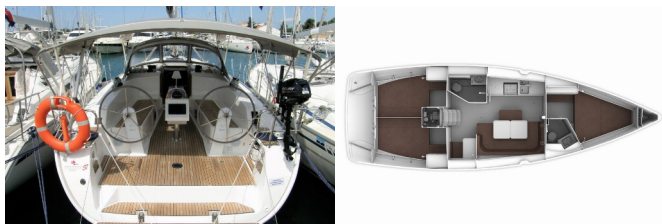

BAVARIA CRUISER 41

MH 63 (2016)

Conviva Maris D.O.O. • Paraćeva 8 • 21000 Split • Kroatien

Telefon: +385 91 300 2377

E-Mail: info@croatia-holidays-charter.com

Web: www.croatia-holidays-charter.com

Yachtbasis	Marina Hramina, Murter, Kroatien
Yacht ID	301
Yachtmarken	Bavaria
Yachtname	MH 63
Baujahr	2016
Länge	12.35 M
Kabinen	3
Kojen	6 + 1
Max. Personen	7
WC	2

BORDKÜCHE: Backofen, Gas-Kocher, Gasflasche, Kühlschrank, Pantryausrüstung, Spüle, Warmes Wasser, Wasserpumpe

DECKAUSRÜSTUNG: Anker mit Kette, Badeleiter, Badeplattform, Beiboot, Bilgenpumpe - Manuell, Bimini Top, Bootshaken, Bootsmannstuhl, Cockpittisch, Deckschrubber (deckbürste), Diesel Trichter, Dieselkanister, Elektrische Ankerwinde, Fender, Festmacher, Gangway, Hauptdeck Kompass, Heckdusche, Impeller, Kunststoff-Eimer (Pütz), Reserve Motoröl, Sprayhood, Teak im Cockpit, Wasserschlauch, Winschkurbeln