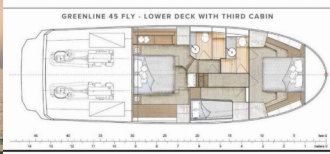

Conviva Maris D.O.O. • Paraćeva 8 • 21000 Split • Kroatien

Telefon: +385 91 300 2377

E-Mail: info@croatia-holidays-charter.com

Web: www.croatia-holidays-charter.com