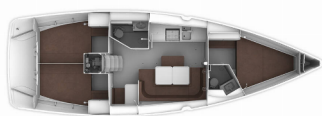

BAVARIA CRUISER 41

MH 60 (2016)

Conviva Maris D.O.O. • Paraćeva 8 • 21000 Split • Kroatien

Telefon: +385 91 300 2377

E-Mail: info@croatia-holidays-charter.com

Web: www.croatia-holidays-charter.com

Yachtbasis	Marina Hramina, Murter, Kroatien
Yacht ID	298
Yachtmarken	Bavaria
Yachtname	MH 60
Baujahr	2016
Länge	12.35 M
Kabinen	3
Kojen	6 + 1
Max. Personen	7
WC	2