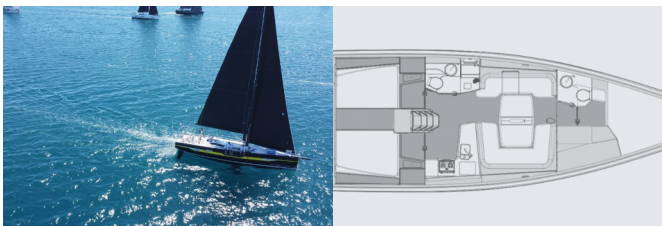

ELAN E6

Odin (2024)

Conviva Maris D.O.O. • Paraćeva 8 • 21000 Split • Kroatien

Telefon: +385 91 300 2377

E-Mail: info@croatia-holidays-charter.com

Web: www.croatia-holidays-charter.com

Yachtbasis Marina Pirovac, Kroatien

Yacht ID 2891

Yachtmarken Elan Marine

Yachtname Odin

Baujahr 2024

Länge 15.30 M

Kabinen 4

Kojen 8 + 2

WC 2

BORDKÜCHE: Druckwassersystem, Gas-Kocher, Gasflasche, Kühlschrank, Pantryausrüstung, Spüle, Warmes Wasser

DECKAUSRÜSTUNG: Anker mit Kette, Badeplattform, Bimini Top, Bow sail locker, Cockpit Kühlschrank, Decklichter, Elektrische Ankerwinde, Grill im Cockpit, Heckdusche, Klampen, Sprayhood, Steuermann Stuhl, Winschkurbeln

INTERIEUR: Curtains, LED lights

KOMFORT: Cockpit Kissen

NAVIGATION: 3-Blatt Faltpropeller, AIS, Autopilot, Bugstrahlruder, Compass, GPS Kartenplotter, LED Positionslichter, Seekarten und nautische Reiseführer, Windex

SEGEL: Bowsprit, Genua, Halyard winches, Lazy bag, Sails, Winsch

SICHERHEITSAUSRÜSTUNG: Automatische Schwimmweste, EPIRB-Distress radio beacons, Feuerlöscher, Rettungsinsel, Seereling, UKW Funk

UNTERHALTUNG: Außenlautsprecher, FUSION sound system, Indoor-Lautsprecher, TV, Unterwasserbeleuchtung, Wi-Fi Internet

YACHTELEKTRIK: 12V Steckdose, 230V Stecker, Batteriewächter, E-Landanschluss 220 V, elektrische Bilgenpumpe, Heizung, Inverter, Klimaanlage, Service Batterien, Starterbatterie, USB Stecker