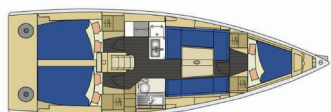

Conviva Maris D.O.O. • Paraćeva 8 • 21000 Split • Kroatien

Telefon: +385 91 300 2377

E-Mail: info@croatia-holidays-charter.com

Web: www.croatia-holidays-charter.com