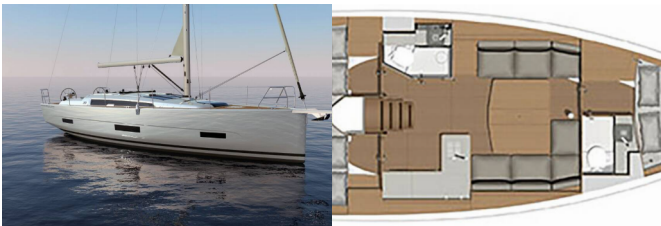

**Yachtbasis** Athens, Alimos Marina,  
Griechenland

**Yacht ID** 2791

**Yachtmarken** Dufour

**Yachtname** Ino

**Baujahr** 2020

**Länge** 11.94 M

**Kabinen** 3

**Kojen** 6 + 2

**Max.  
Personen** 8

**WC** 2

**BORDKÜCHE:** Backofen, Herd, Kühlschrank, Pantryausrüstung, Warmes Wasser

**DECKAUSRÜSTUNG:** Anker, Badeplattform, Beiboot, Bimini Top, Deckschrubber (deckbürste), Elektrische Ankerwinde, Falzen Cockpittisch, Fender, Heckdusche, Kunststoff-Eimer (Pütz), Sprayhood