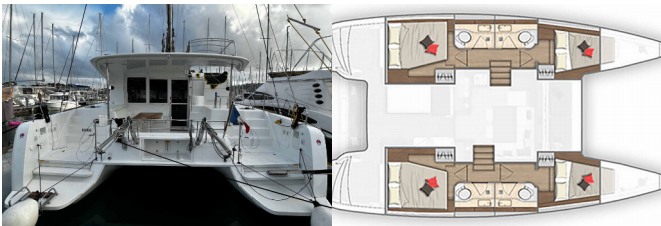

<b>Yachtbasis</b>	Corfu, Gouvia Marina, Griechenland
<b>Yacht ID</b>	2778
<b>Yachtmarken</b>	Lagoon
<b>Yachtname</b>	Didoo
<b>Baujahr</b>	2022
<b>Länge</b>	11.74 M
<b>Kabinen</b>	4 + 2
<b>Kojen</b>	8 + 2
<b>Max. Personen</b>	10
<b>WC</b>	4

**BORDKÜCHE:** Backofen, Herd, Kühlschrank, Pantryausrüstung, Tiefkühlfach, Warmes Wasser

**DECKAUSRÜSTUNG:** Anker, Beiboot, Bimini Top, Deckschrubber (deckbürste), Elektrische Ankerwinde, Fender, Heckdusche, Kunststoff-Eimer (Pütz), Sprayhood