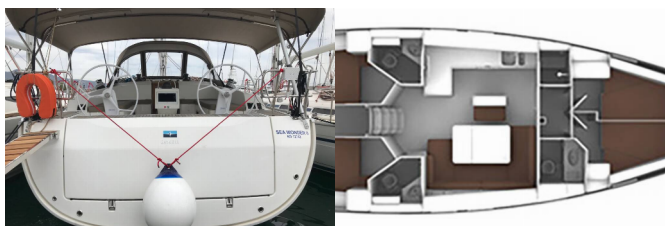

Web: [www.croatia-holidays-charter.com](http://www.croatia-holidays-charter.com)

<b>Yachtbasis</b>	Corfu, Gouvia Marina, Griechenland
<b>Yacht ID</b>	2699
<b>Yachtmarken</b>	Bavaria
<b>Yachtname</b>	Sea Wonder II
<b>Baujahr</b>	2021
<b>Länge</b>	14.27 M
<b>Kabinen</b>	4
<b>Kojen</b>	8 + 1
<b>Max. Personen</b>	9
<b>WC</b>	3