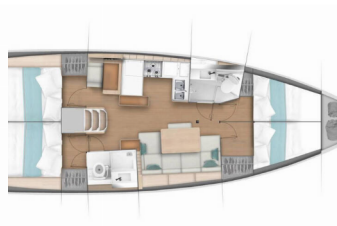

Web: [www.croatia-holidays-charter.com](http://www.croatia-holidays-charter.com)

<b>Yachtbasis</b>	Paros, Griechenland
<b>Yacht ID</b>	2688
<b>Yachtmarken</b>	Jeanneau
<b>Yachtname</b>	Goji Berry
<b>Baujahr</b>	2018
<b>Länge</b>	13.00 M
<b>Kabinen</b>	4
<b>Kojen</b>	8 + 2
<b>Max. Personen</b>	10
<b>WC</b>	2

**BORDKÜCHE:** Backofen, Herd, Kühlschrank, Pantryausrüstung, Warmes Wasser

**DECKAUSRÜSTUNG:** Anker, Beiboot, Bimini Top, Deckschrubber (deckbürste), Elektrische Ankerwinde, Falzen Cockpittisch, Fender, Heckdusche, Kunststoff-Eimer (Pütz), Sprayhood, Teak im Cockpit