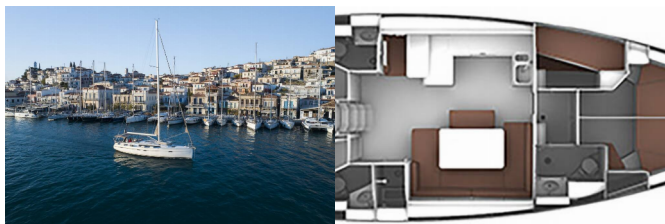

Web: [www.croatia-holidays-charter.com](http://www.croatia-holidays-charter.com)

**Yachtbasis** Mykonos, Griechenland

**Yacht ID** 2675

**Yachtmarken** Bavaria

**Yachtname** Sea Wonder I

**Baujahr** 2018

**Länge** 15.59 M