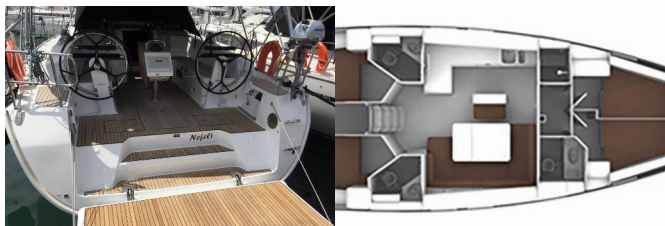

BAVARIA CRUISER 46

Nefeli (2021)

Conviva Maris D.O.O. • Paraćeva 8 • 21000 Split • Kroatien

Telefon: +385 91 300 2377

E-Mail: info@croatia-holidays-charter.com

Web: www.croatia-holidays-charter.com

Yachtbasis	Skiaθος, Griechenland
Yacht ID	2660
Yachtmarken	Bavaria
Yachtname	Nefeli
Baujahr	2021
Länge	14.27 M
Kabinen	4
Kojen	8 + 1
Max. Personen	9
WC	3

BORDKÜCHE: Backofen, Herd, Kühlschrank, Pantryausrüstung, Warmes Wasser

DECKAUSRÜSTUNG: Anker, Beiboot, Bimini Top, Deckschrubber (deckbürste), Elektrische Ankerwinde, Falzen Cockpittisch, Fender, Heckdusche, Kunststoff-Eimer (Pütz), Sprayhood