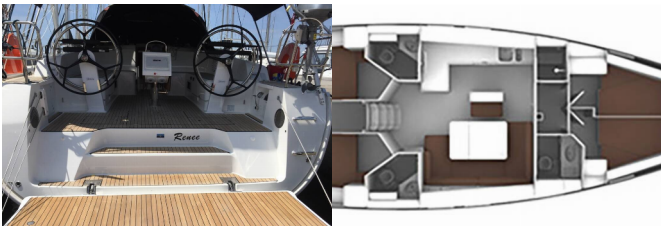

BAVARIA CRUISER 46

Renee (2021)

Conviva Maris D.O.O. • Paraćeva 8 • 21000 Split • Kroatien

Telefon: +385 91 300 2377

E-Mail: info@croatia-holidays-charter.com

Web: www.croatia-holidays-charter.com

Yachtbasis Skiathos, Griechenland

Yacht ID 2659

Yachtmarken Bavaria

Yachtname Renee

Baujahr 2021

Länge 14.27 M

Kabinen 4

Kojen 8 + 1

Max. Personen 9

WC 3

BORDKÜCHE: Backofen, Herd, Kühlschrank, Pantryausrüstung, Warmes Wasser

DECKAUSRÜSTUNG: Anker, Beiboot, Bimini Top, Deckschrubber (deckbürste), Elektrische Ankerwinde, Falzen Cockpittisch, Fender, Heckdusche, Kunststoff-Eimer (Pütz), Sprayhood

INTERIEUR: Elektrische Toilette, Elektrischer Ventilator, Innendusche

KOMFORT: Cockpit Kissen

NAVIGATION: Autopilot, Bugstrahlruder, Compass, GPS, GPS Kartenplotter, GPS Kartenplotter - Cockpit, Logge/Lot/Speed, Navigationsset, Seekarten, Windmesser

SICHERHEITSAUSRÜSTUNG: Erste-Hilfe-Kit (Bordapotheke), Fäkalientank, Feuerlöscher, Handlampe, Sicherheitsausrüstung, UKW Funk, Werkzeugset

UNTERHALTUNG: Außenlautsprecher, Fusion radio, TV, USB

YACHTELEKTRIK: Solar Panel