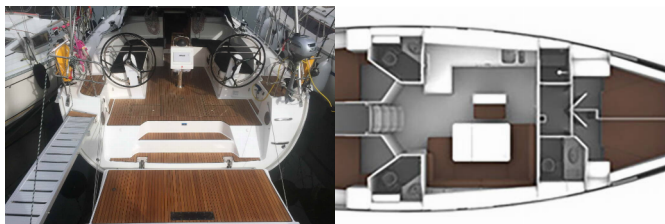

BAVARIA CRUISER 46

Irene (2020)

Conviva Maris D.O.O. • Paraćeva 8 • 21000 Split • Kroatien

Telefon: +385 91 300 2377

E-Mail: info@croatia-holidays-charter.com

Web: www.croatia-holidays-charter.com

Yachtbasis	Skiathos, Griechenland
Yacht ID	2656
Yachtmarken	Bavaria
Yachtname	Irene
Baujahr	2020
Länge	14.27 M
Kabinen	4
Kojen	8 + 1
Max. Personen	9
WC	3

BORDKÜCHE: Backofen, Herd, Kühlschrank, Pantryausrüstung, Warmes Wasser

DECKAUSRÜSTUNG: Anker, Beiboot, Bimini Top, Deckschrubber (deckbürste), Elektrische Ankerwinde, Falzen Cockpittisch, Fender, Heckdusche, Kunststoff-Eimer (Pütz), Sprayhood