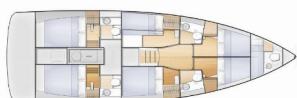

Conviva Maris D.O.O. • Paraćeva 8 • 21000 Split • Kroatien

Telefon: +385 91 300 2377

E-Mail: info@croatia-holidays-charter.com

Web: www.croatia-holidays-charter.com