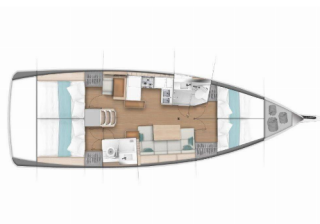

SUN ODYSSEY 440

Orfeas (2022)

Conviva Maris D.O.O. • Paraćeva 8 • 21000 Split • Kroatien

Telefon: +385 91 300 2377

E-Mail: info@croatia-holidays-charter.com

Web: www.croatia-holidays-charter.com

Yachtbasis	Lavrion, Main Port, Griechenland
Yacht ID	2609
Yachtmarken	Jeanneau
Yachtname	Orfeas
Baujahr	2022
Länge	13.00 M
Kabinen	4
Kojen	8 + 2
Max. Personen	10
WC	2

BORDKÜCHE: Backofen, Herd, Kühlschrank, Warmes Wasser

DECKAUSRÜSTUNG: Außenborder, Badeleiter, Beiboot, Bimini Top, Cockpittisch, Elektrische Ankerwinde, Heckdusche, Sprayhood, Teak im Cockpit

INTERIEUR: Elektrischer Ventilator, Verwandelbarer Tisch im Salon

KOMFORT: Cockpit Kissen

NAVIGATION: Autopilot, Bugstrahlruder, Echolot, GPS Kartenplotter – Cockpit, Hafenhandbuch, Seekarten und nautische Reiseführer, Tachometer, Windmesser

SEGEL: Lazy bag, Lazy jacks