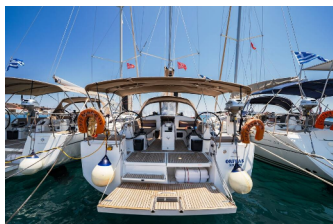

SUN ODYSSEY 440

Orfeas (2022)

Conviva Maris D.O.O. • Paraćeva 8 • 21000 Split • Kroatien

Telefon: +385 91 300 2377

E-Mail: info@croatia-holidays-charter.com

Web: www.croatia-holidays-charter.com

Yachtbasis	Lavrion, Main Port, Griechenland
Yacht ID	2609
Yachtmarken	Jeanneau
Yachtname	Orfeas
Baujahr	2022
Länge	13.00 M
Kabinen	4
Kojen	8 + 2
Max. Personen	10
WC	2

BORDKÜCHE: Backofen, Herd, Kühlschrank, Warmes Wasser

DECKAUSRÜSTUNG: Außenborder, Badeleiter, Beiboot, Bimini Top, Cockpittisch, Elektrische Ankerwinde, Heckdusche, Sprayhood, Teak im Cockpit

INTERIEUR: Elektrischer Ventilator, Verwandelbarer Tisch im Salon

KOMFORT: Cockpit Kissen

NAVIGATION: Autopilot, Bugstrahlruder, Echolot, GPS Kartenplotter – Cockpit, Hafenhandbuch, Seekarten und nautische Reiseführer, Tachometer, Windmesser

SEGEL: Lazy bag, Lazy jacks