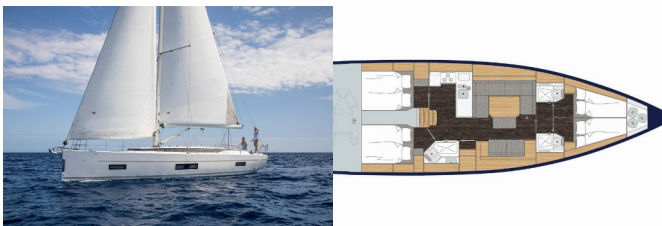

BAVARIA C45

Allegro (2022)

Conviva Maris D.O.O. • Paraćeva 8 • 21000 Split • Kroatien

Telefon: +385 91 300 2377

E-Mail: info@croatia-holidays-charter.com

Web: www.croatia-holidays-charter.com

Yachtbasis	Setur Göcek Village Port, Türkei
Yacht ID	2514
Yachtmarken	Bavaria
Yachtname	Allegro
Baujahr	2022
Länge	13.98 M
Kabinen	4
Kojen	8
Max. Personen	8
WC	3