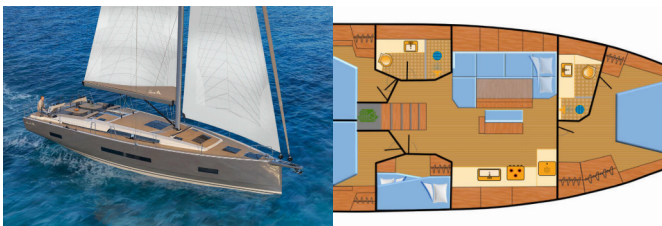

HANSE 460

Freebe (2022)

Conviva Maris D.O.O. • Paraćeva 8 • 21000 Split • Kroatien

Telefon: +385 91 300 2377

E-Mail: info@croatia-holidays-charter.com

Web: www.croatia-holidays-charter.com

Yachtbasis	Marina Tehnomont Veruda, Pula, Kroatien
Yacht ID	2427
Yachtmarken	Hanse Yachts
Yachtname	Freebe
Baujahr	2022
Länge	14.60 M
Kabinen	4
Kojen	8 + 2
Max. Personen	10
WC	2

BORDKÜCHE: Backofen, Druckwassersystem, Gas-Kocher, Kühlschrank, Pantryausrüstung, Spüle, Tiefkühlfach, Warmes Wasser

DECKAUSRÜSTUNG: Abnehmbare Cockpitbank, Anker mit Kette, Ankerlicht, Auxiliary Anker (Reserve Anker), Badeleiter, Badeplattform, Bimini Top, Cockpit Kühlschrank, Cockpittisch, Elektrische Ankerwinde, Fernbedienung für Ankerwinde mit Kettenzähler am Steuerstand, Grill, Heckdusche, Steuermann Stuhl, Teak im Cockpit

INTERIEUR: absenkbarer Salontisch, Eiche Innenraum, Elektrische Toilette, Indirekte Beleuchtung in Kabinen und Salon, LED-Deckenleuchten, LED-Innenleuchten, Lukenschirme, Safe, Schiffsuhr

KOMFORT: Cockpit Kissen

NAVIGATION: AIS, Autopilot, Bugstrahlruder, Compass, Echolot, Fernglas, GPS Kartenplotter - Cockpit, Handpeilkompass, Liste der Lichter, Positionslampe, Seekarten, Seekarten und nautische Reiseführer, Windex

SEGEL: Bowsprit, Gennaker-Vorrichtung, Halyard winches, Main sheet winches

SICHERHEITSAUSRÜSTUNG: Automatik-Schwimmweste, Erste-Hilfe-Kit (Bordapotheke), Fackel, Fäkalientank, Feuerlöscher, Handlampe, Lifelines, Nebelhorn, Notpinne, Rettungsinsel, Rettungsring mit Licht, Seenotsignale, UKW Funk, Wantenschneider, Werkzeugset

UNTERHALTUNG: Radio, TV, USB, Wet bar, Wi-Fi Internet

YACHTELEKTRIK: Converter 220V/12V, elektrische Bilgenpumpe, Heizung, Inverter, Ladegerät, Shore Netzkabel, Solar Panel, Steckdose 220V, 12 V