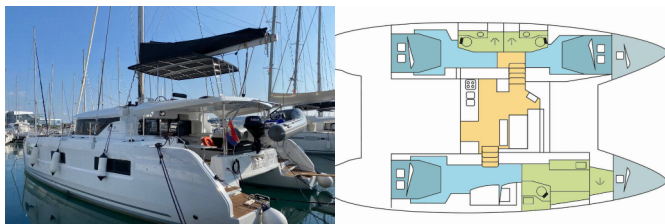

<b>Yachtbasis</b>	Marina Kastela, Kroatien
<b>Yacht ID</b>	2373
<b>Yachtmarken</b>	Lagoon
<b>Yachtname</b>	Tatry
<b>Baujahr</b>	2022
<b>Länge</b>	13.99 M
<b>Kabinen</b>	3 + 2
<b>Kojen</b>	6 + 2 + 2
<b>Max. Personen</b>	10
<b>WC</b>	3 + 1