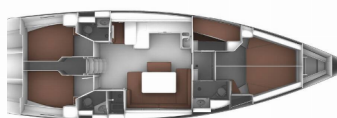

BAVARIA CRUISER 51

Alissa (2016)

Conviva Maris D.O.O. • Paraćeva 8 • 21000 Split • Kroatien

Telefon: +385 91 300 2377

E-Mail: info@croatia-holidays-charter.com

Web: www.croatia-holidays-charter.com

Yachtbasis	Palma De Mallorca, La Lonja, Spanien
Yacht ID	2330
Yachtmarken	Bavaria
Yachtname	Alissa
Baujahr	2016
Länge	15.59 M
Kabinen	5
Kojen	10
Max. Personen	10
WC	3