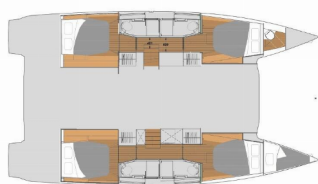

Conviva Maris D.O.O. • Paraćeva 8 • 21000 Split • Kroatien

Telefon: +385 91 300 2377

E-Mail: info@croatia-holidays-charter.com

Web: www.croatia-holidays-charter.com