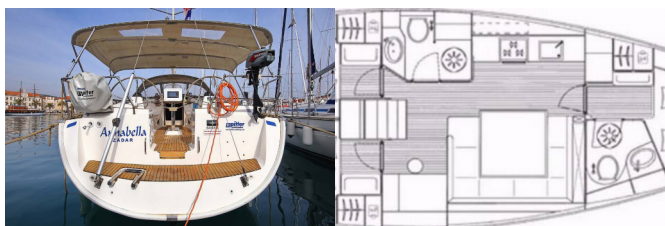

BAVARIA 43 CRUISER

Annabella (2010)

Conviva Maris D.O.O. • Paraćeva 8 • 21000 Split • Kroatien

Telefon: +385 91 300 2377

E-Mail: info@croatia-holidays-charter.com

Web: www.croatia-holidays-charter.com

Yachtbasis	Murter, ACI Marina Jezera, Kroatien
Yacht ID	23
Yachtmarken	Bavaria
Yachtname	Annabella
Baujahr	2010
Länge	13.10 M
Kabinen	3
Kojen	6 + 1
Max. Personen	8
WC	2

BORDKÜCHE: Gasflasche, Kühlbox, Kühlschrank, Pantryausrüstung, Warmes Wasser

DECKAUSRÜSTUNG: Ankerleine, Ankerwirbel, Auxiliary Anker (Reserve Anker), Badeplattform, Beiboot, Beiboot Pumpe, Bimini Top, Bootshaken, Bootsmannstuhl, Cockpittisch, Cockpittisch mit Licht, Davit, Dieselkanister, Elektrische Ankerwinde, Fender, Fernbedienung für Ankerwinde mit Kettenzähler am Steuerstand, Festmacher, Gangway, Hauptanker, Heckdusche, Impeller, Keilriemen, Ölfilter, Kugelfender, Kunststoff-Eimer (Pütz), Rep. set f. Beiboot, Scheinwerfer, Schwarzer Ball, Schwarzer Konus, Sprayhood, Springleine, Teak im Cockpit, Trosse, Wasserkonister, Wasserschlauch

UNTERHALTUNG: Außenlautsprecher, Radio, Unterwasserbeleuchtung

YACHTELEKTRIK: Batterien, E-Landanschluss 220 V, Heizung, Inverter, Ladegerät, Solar Panel, USB Stecker

PREIS UND VERFÜGBARKEIT

Bavaria 43 Cruiser Annabella (2010)