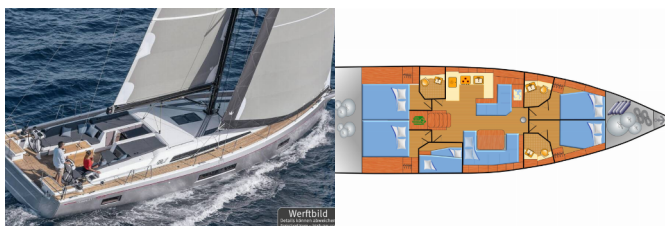

OCEANIS 51.1

Obelix (2022)

Conviva Maris D.O.O. • Paraćeva 8 • 21000 Split • Kroatien

Telefon: +385 91 300 2377

E-Mail: info@croatia-holidays-charter.com

Web: www.croatia-holidays-charter.com

Yachtbasis	Marina Tehnomont Veruda, Pula, Kroatien
Yacht ID	2272
Yachtmarken	Beneteau
Yachtname	Obelix
Baujahr	2022
Länge	15.94 M
Kabinen	5
Kojen	10 + 1
Max. Personen	11
WC	3