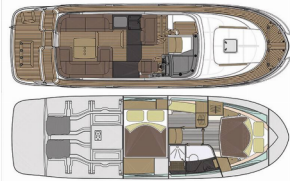

Conviva Maris D.O.O. • Paraćeva 8 • 21000 Split • Kroatien

Telefon: +385 91 300 2377

E-Mail: info@croatia-holidays-charter.com

Web: www.croatia-holidays-charter.com