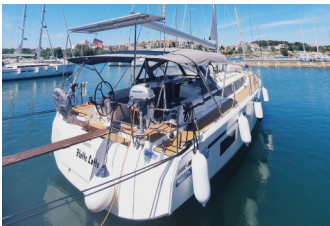

BAVARIA C42 STYLE

Flotte Lotte (2022)

Conviva Maris D.O.O. • Paraćeva 8 • 21000 Split • Kroatien

Telefon: +385 91 300 2377

E-Mail: info@croatia-holidays-charter.com

Web: www.croatia-holidays-charter.com

Yachtbasis Marina Tehnomont Veruda,
Pula, Kroatien

Yacht ID 2167

Yachtmarken Bavaria

Yachtname Flotte Lotte

Baujahr 2022

Länge 12.40 M

Kabinen 3

Kojen 6 + 1

Max. Personen 7

INTERIEUR: absenkbarer Salontisch, Barometer, Schiffsuhr

KOMFORT: Cockpit Kissen

NAVIGATION: Autopilot, Bugstrahlruder, Composite Steuerrad, Fernglas mit Peilkompass, GPS Kartenplotter, GPS Kartenplotter - Cockpit, Hafenhandbücher, Logge/Lot/Speed/Wind, Radarreflektor

UNTERHALTUNG: Außenlautsprecher, Radio

YACHTELEKTRIK: Batteriespeichersystem, E-Landanschluss 220 V, Heizung, Inverter, Klimaanlage, Ladegerät, Solar Panel, USB Stecker

PREIS UND VERFÜGBARKEIT

Bavaria C42 Style Flotte Lotte (2022)