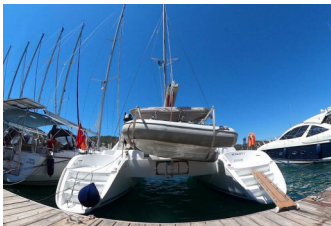

<b>Yachtbasis</b>	Fethiye, Yacht Club Mai, Türkei
<b>Yacht ID</b>	2151
<b>Yachtmarken</b>	Lagoon
<b>Yachtname</b>	Suncity 1
<b>Baujahr</b>	2013
<b>Länge</b>	11.55 M
<b>Kabinen</b>	4
<b>Kojen</b>	8 + 1
<b>Max. Personen</b>	9
<b>WC</b>	2

**DECKAUSRÜSTUNG:** Anker, Anker mit Kette, Auxiliary Anker (Reserve Anker), Bilgenpumpe - Manuell, Bimini Top, Bootshaken, Cockpit Licht, El. Kühlbox im Cockpit, Elektrische Ankerwinde, Fender, Festmacher, Gangway, Hard Top Bimini, Kugelfender, Winschkurbeln

**SEGEL:** Elektrische Winsch, Lazy bag, Winsch

**SICHERHEITSAUSRÜSTUNG:** Erste-Hilfe-Kit (Bordapotheke), Fackel, Fäkalientank, Feuerlöschdecke, Feuerlöscher, Flags, Inflatable lifejacket, Kinderschwimmweste, Leuchtraketen, Lifebelts, Nebelhorn, Rettungsinsel, Rettungsring mit Licht, Search light, UKW Funk, Wantenschneider