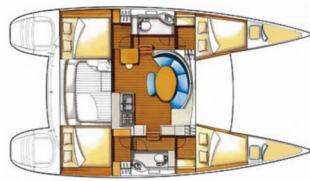

<b>Yachtbasis</b>	Fethiye, Yacht Club Mai, Türkei
<b>Yacht ID</b>	2151
<b>Yachtmarken</b>	Lagoon
<b>Yachtname</b>	Suncity 1
<b>Baujahr</b>	2013
<b>Länge</b>	11.55 M
<b>Kabinen</b>	4
<b>Kojen</b>	8 + 1
<b>Max. Personen</b>	9
<b>WC</b>	2