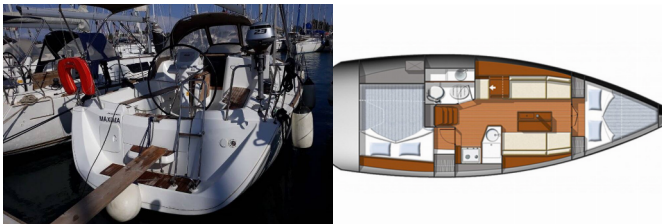

SUN ODYSSEY 33I

Maxima (2015)

Conviva Maris D.O.O. • Paraćeva 8 • 21000 Split • Kroatien

Telefon: +385 91 300 2377

E-Mail: info@croatia-holidays-charter.com

Web: www.croatia-holidays-charter.com

| | |
|--------------------|---------------------------------------|
| Yachtbasis | Corfu, Gouvia Marina, Griechenland |
| Yacht ID | 212 |
| Yachtmarken | Jeanneau |
| Yachtname | Maxima |
| Baujahr | 2015 |
| Länge | 9.96 M |
| Kabinen | 2 |
| Kojen | 4 + 2 |
| WC | 1 |

BORDKÜCHE: Backofen, Gasflasche, Herd, Pantryausrüstung, Warmes Wasser

DECKAUSRÜSTUNG: Außenborder, Badeleiter, Beiboot, Bimini Top, Bootsmannstuhl, Cockpittisch, Elektrische Ankerwinde, Gangway, Hauptanker, Hauptdeck Kompass, Heckdusche, Sprayhood