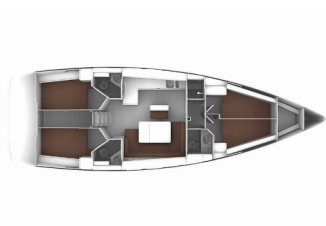

BAVARIA CRUISER 46

MH 49 (2015)

Conviva Maris D.O.O. • Paraćeva 8 • 21000 Split • Kroatien

Telefon: +385 91 300 2377

E-Mail: info@croatia-holidays-charter.com

Web: www.croatia-holidays-charter.com

Yachtbasis	Marina Hramina, Murter, Kroatien
Yacht ID	201
Yachtmarken	Bavaria
Yachtname	MH 49
Baujahr	2015
Länge	14.27 M
Kabinen	4
Kojen	8 + 1
Max. Personen	9
WC	3