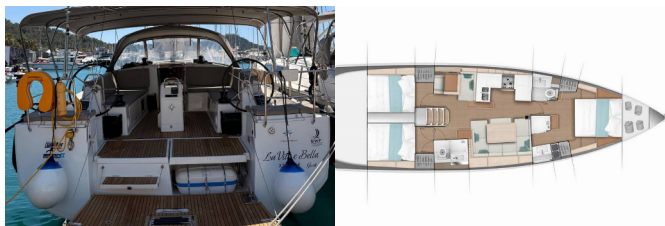

SUN ODYSSEY 490

La Vita E Bella (2018)

Conviva Maris D.O.O. • Paraćeva 8 • 21000 Split • Kroatien

Telefon: +385 91 300 2377

E-Mail: info@croatia-holidays-charter.com

Web: www.croatia-holidays-charter.com

Yachtbasis	Göcek, Türkei
Yacht ID	1965
Yachtmarken	Jeanneau
Yachtname	La Vita E Bella
Baujahr	2018
Länge	14.42 M
Kabinen	3
Kojen	6
Max. Personen	6
WC	2

BORDKÜCHE: Gasflasche, Kühlschrank, Pantryausrüstung, Warmes Wasser

DECKAUSRÜSTUNG: Ankerkralle, Ankerwirbel, Auxiliary Anker (Reserve Anker), Beiboot, Beiboot Pumpe, Bimini Top, Bootshaken, Bootsmannstuhl, Cockpittisch mit Licht, Elektrische Ankerwinde, Fender, Fernbedienung für Ankerwinde mit Kettenzähler am Steuerstand, Festmacher, Gangway, Hauptanker, Heckdusche, Impeller, Keilriemen, Ölfilter, Kugelfender, Kunststoff-Eimer (Pütz), Rep. set f. Beiboot, Scheinwerfer, Schwarzer Ball, Schwarzer Konus, Sprayhood, Springleine, Teak im Cockpit, Wasserschlauch

INTERIEUR: absenkbarer Salontisch, Barometer, Schiffsuhr

KOMFORT: Cockpit Kissen

NAVIGATION: Autopilot, Bugstrahlruder, Fernglas, GPS Kartenplotter - Cockpit, Hafenhandbücher, Handpeilkompass, Kurslineale, Logge/Lot/Speed/Wind, Navigationsset, Radarreflektor, Seekarten und nautische Reiseführer, Windex

UNTERHALTUNG: Außenlautsprecher, Radio

YACHTELEKTRIK: E-Landanschluss 220 V, Generator, Heizung, Inverter, Klimaanlage, Ladegerät, Solar Panel, USB Stecker

PREIS UND VERFÜGBARKEIT

Sun Odyssey 490 La Vita E Bella (2018)