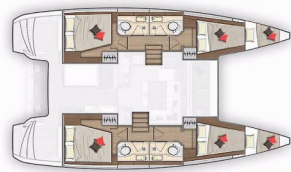

Conviva Maris D.O.O. • Paraćeva 8 • 21000 Split • Kroatien

Telefon: +385 91 300 2377

E-Mail: info@croatia-holidays-charter.com

Web: www.croatia-holidays-charter.com