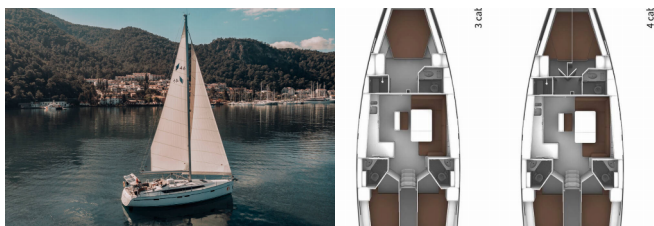

BAVARIA CRUISER 46

Istanbul (2021)

Conviva Maris D.O.O. • Paraćeva 8 • 21000 Split • Kroatien

Telefon: +385 91 300 2377

E-Mail: info@croatia-holidays-charter.com

Web: www.croatia-holidays-charter.com

Yachtbasis	Fethiye, Yacht Classic Hotel Marina, Türkei
Yacht ID	1946
Yachtmarken	Bavaria
Yachtname	Istanbul
Baujahr	2021
Länge	14.27 M
Kabinen	4
Kojen	8
Max. Personen	8
WC	3