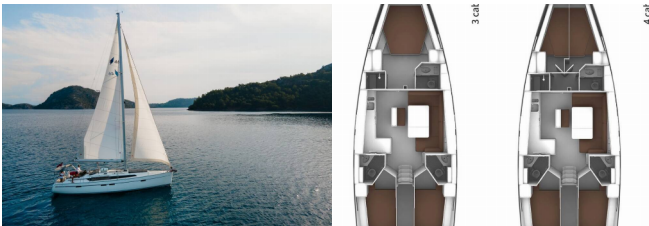

BAVARIA CRUISER 46

Barcelona (2021)

Conviva Maris D.O.O. • Paraćeva 8 • 21000 Split • Kroatien

Telefon: +385 91 300 2377

E-Mail: info@croatia-holidays-charter.com

Web: www.croatia-holidays-charter.com

Yachtbasis Fethiye, Yacht Classic Hotel Marina, Türkei

Yacht ID 1945

Yachtmarken Bavaria

Yachtname Barcelona

Baujahr 2021

Länge 14.27 M

Kabinen 4

Kojen 8

WC 3

BORDKÜCHE: Backofen, Gas-Kocher, Gasflasche, Geschirrspülmittel, Kühlschrank, Pantryausrüstung, Spüle

DECKAUSRÜSTUNG: Anker Delta, Anker mit Kette, Badeleiter, Beiboot, Bimini Top, Bootsmannstuhl, Cockpittisch, Elektrische Ankerwinde, Fender, Festmacher, Gangway, Heckdusche, Hydraulische Hebe Badeplattform, Impeller, Kunststoff-Eimer (Pütz), Schwamm, Sprayhood, Teak im Cockpit, Wasserschlauch, Winschkurbeln

INTERIEUR: Convertible from 4 into 3 cabins, LED lights, Ventilatoren in allen Kabinen, Zusätzliche Leseleuchten im Salon und Kabinen

KOMFORT: Bettwäsche, Cockpit Kissen, Handtücher, Polster

NAVIGATION: Autopilot, Bugstrahlruder, Compass, Fernglas, GPS Kartenplotter, Hafenhandbuch, Navigationsset, Radarreflektor, Seekarten und nautische Reiseführer, Wind/Geschwindigkeits/Tiefeninstrumente

SEGEL: Rodkick, Winsch

SICHERHEITSAUSRÜSTUNG: Erste-Hilfe-Kit (Bordapotheke), Feuerlöschdecke, Feuerlöscher, Lifelines, Nebelhorn, Rettungsinsel, Schwimmwesten, UKW Funk, Wantenschneider, Werkzeugset

UNTERHALTUNG: Taucherbrille

YACHTELEKTRIK: E-Landanschluss 220 V, Inverter, Isotherm boiler, Service Batterien, Solar Panel, USB charger for mobile phone and laptop, USB Stecker