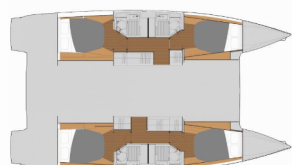

Conviva Maris D.O.O. • Paraćeva 8 • 21000 Split • Kroatien

Telefon: +385 91 300 2377

E-Mail: info@croatia-holidays-charter.com

Web: www.croatia-holidays-charter.com