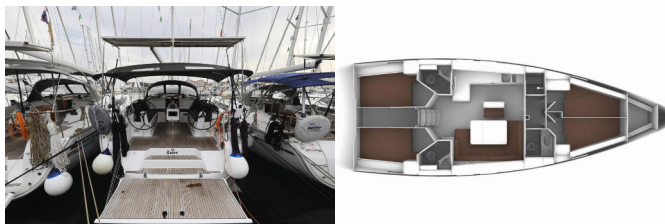

BAVARIA CRUISER 46

Rubin (2021)

Conviva Maris D.O.O. • Paraćeva 8 • 21000 Split • Kroatien

Telefon: +385 91 300 2377

E-Mail: info@croatia-holidays-charter.com

Web: www.croatia-holidays-charter.com

Yachtbasis	Marina Kornati, Biograd, Kroatien
Yacht ID	1853
Yachtmarken	Bavaria
Yachtname	Rubin
Baujahr	2021
Länge	14.27 M
Kabinen	4
Kojen	8 + 1
Max. Personen	9
WC	3

BORDKÜCHE: Gasflasche, Kühlschrank, Pantryausrüstung, Warmes Wasser

DECKAUSRÜSTUNG: Ankerleine, Ankerwirbel, Auxiliary Anker (Reserve Anker), Beiboot, Beiboot Pumpe, Bimini Top, Bootshaken, Bootsmannstuhl, Cockpittisch, Dieselkanister, Elektrische Ankerwinde, Fender, Festmacher, Gangway, Hauptanker, Heckdusche, Impeller, Keilriemen, Ölfilter, Kugelfender, Kunststoff-Eimer (Pütz), Rep. set f. Beiboot, Scheinwerfer, Schwarzer Ball, Schwarzer Konus, Sprayhood, Springleine, Teak im Cockpit, Trosse, Wasserkanister, Wasserschlauch

INTERIEUR: Barometer, Schiffsuhr

KOMFORT: Cockpit Kissen

NAVIGATION: Autopilot, Bildschirm, Bugstrahlruder, Fernglas mit Peilkompass, GPS Kartenplotter - Cockpit, Hafenhandbücher, Logge/Lot/Speed/Wind, Navigationsset, Radarreflektor, Seekarten und nautische Reiseführer