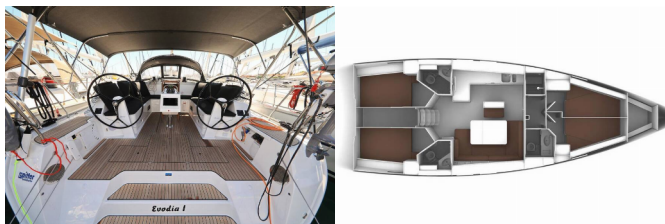

Web: [www.croatia-holidays-charter.com](http://www.croatia-holidays-charter.com)

<b>Yachtbasis</b>	Marina Kornati, Biograd, Kroatien
<b>Yacht ID</b>	1846
<b>Yachtmarken</b>	Bavaria
<b>Yachtname</b>	Evodia 1
<b>Baujahr</b>	2021
<b>Länge</b>	14.27 M
<b>Kabinen</b>	4
<b>Kojen</b>	8 + 1
<b>Max. Personen</b>	9
<b>WC</b>	3

**INTERIEUR:** Barometer, Schiffsuhr

**KOMFORT:** Cockpit Kissen

**NAVIGATION:** Autopilot, Bildschirm, Bugstrahlruder, Fernglas mit Peilkompass, GPS Kartenplotter - Cockpit, Hafenhandbücher, Logge/Lot/Speed/Wind, Navigationsset, Radarreflektor, Seekarten und nautische Reiseführer