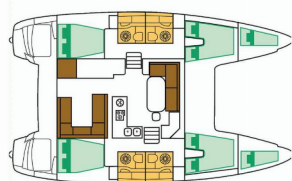

LAGOON 400 S2

Maja V (2013)

Conviva Maris D.O.O. • Paraćeva 8 • 21000 Split • Kroatien

Telefon: +385 91 300 2377

E-Mail: info@croatia-holidays-charter.com

Web: www.croatia-holidays-charter.com

Yachtbasis	Sukosan, D-Marin Dalmacija Marina, Kroatien
Yacht ID	181
Yachtmarken	Lagoon
Yachtname	Maja V
Baujahr	2013
Länge	11.97 M
Kabinen	4 + 2
Kojen	8 + 2 + 2
WC	4