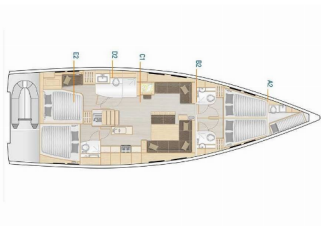

HANSE 548

Lady Ardea (2020)

Conviva Maris D.O.O. • Paraćeva 8 • 21000 Split • Kroatien

Telefon: +385 91 300 2377

E-Mail: info@croatia-holidays-charter.com

Web: www.croatia-holidays-charter.com

Yachtbasis	Sukosan, D-Marin Dalmacija Marina, Kroatien
Yacht ID	1803
Yachtmarken	Hanse Yachts
Yachtname	Lady Ardea
Baujahr	2020
Länge	16.22 M
Kabinen	4 + 1
Kojen	8 + 2 + 1
Max. Personen	12
WC	4 + 1