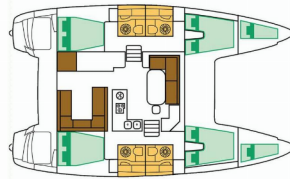

Conviva Maris D.O.O. • Paraćeva 8 • 21000 Split • Kroatien

Telefon: +385 91 300 2377

E-Mail: info@croatia-holidays-charter.com

Web: www.croatia-holidays-charter.com