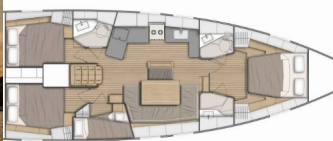

OCEANIS 46.1 - layout
4 CABINS & 2 HEADS

Yachtbasis	Pula, ACI Marina Pomer, Kroatien
Yacht ID	1698
Yachtmarken	Beneteau
Yachtname	Nalu
Baujahr	2020
Länge	14.60 M
Kabinen	4
Kojen	8 + 2
Max. Personen	10
WC	2

BORDKÜCHE: Backofen, Gasflasche, Herd, Kühlbox, Kühlschrank, Pantryausrüstung, Tiefkühlfach, Warmes Wasser, Wasserpumpe

DECKAUSRÜSTUNG: Ankerkettenzähler, Außenborder, Badeplattform, Beiboot, Bilgenpumpe - Manuell, Bimini Top, Bootshaken, Bootsmannstuhl, Cockpittisch, Davit, Elektrische Ankerwinde, Fender, Gangway, Heckdusche, Sprayhood, Teak seats in cockpit

INTERIEUR: LED-Innenleuchten, Ventilatoren in allen Kabinen

KOMFORT: Bettwäsche, Cockpit Kissen, Fliegengitter, Handtücher

NAVIGATION: Autopilot, Bugstrahlruder, Compass, Fernglas, GPS Kartenplotter - Cockpit, Hafenhandbuch, Seekarten, Windmesser

SEGEL: Elektrische Fallwinschen, Lazy bag, Lazy jacks

SICHERHEITSAUSRÜSTUNG: Buoyant smoke signal, Erste-Hilfe-Kit (Bordapotheke), Fäkalientank, Feueraxt, Feuerlöscher, Lifebelts, Nebelhorn, Rettungsinsel, Schwimmwesten, Seenotsignale, UKW Funk

UNTERHALTUNG: Außenlautsprecher, Fusion radio, Indoor-Lautsprecher, Stand up paddle (SUP) - FREE, TV, Wi-Fi Internet

YACHTELEKTRIK: E-Landanschluss 220 V, elektrische Bilgenpumpe, Heizung, Ladegerät, Service Batterien, Solar Panel, USB Stecker