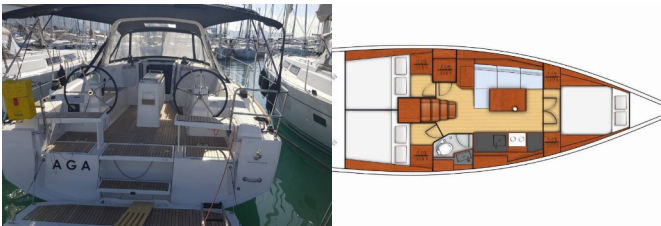

**BORDKÜCHE:** Gas-Kocher, Kühlschrank, Warmes Wasser

**DECKAUSRÜSTUNG:** Bimini Top, Cockpittisch, Elektrische Ankerwinde, Heckdusche, Sprayhood

**KOMFORT:** Cockpit Kissen

**NAVIGATION:** Autopilot, Bugstrahlruder, Compass, GPS Kartenplotter - Cockpit

**Yachtmarken** Beneteau

**Yachtname** Aga

**Baujahr** 2019

**Länge** 11.50 M

**Kabinen** 3

**Kojen** 6 + 2

**WC** 1