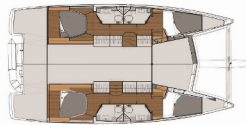

Conviva Maris D.O.O. • Paraćeva 8 • 21000 Split • Kroatien

Telefon: +385 91 300 2377

E-Mail: info@croatia-holidays-charter.com

Web: www.croatia-holidays-charter.com