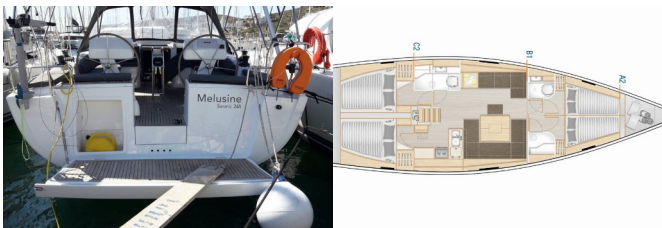

HANSE 458

Melusine (2020)

Conviva Maris D.O.O. • Paraćeva 8 • 21000 Split • Kroatien

Telefon: +385 91 300 2377

E-Mail: info@croatia-holidays-charter.com

Web: www.croatia-holidays-charter.com

Yachtbasis Lavrion – Olympic Marine,
Griechenland

Yacht ID 1661

Yachtmarken Hanse Yachts

Yachtname Melusine

Baujahr 2020

Länge 14.04 M

Kabinen 4

Kojen 8 + 2

Max. Personen 10

WC 2

BORDKÜCHE: Backofen, Gasflasche, Herd, Kühlschrank, Pantryausrüstung, Warmes Wasser

DECKAUSRÜSTUNG: Auxiliary Anker (Reserve Anker), Badeleiter, Beiboot, Beiboot Pumpe, Bimini Top, Bootshaken, Cockpittisch, Dieselkanister, Fender, Festmacher, Hauptanker, Kunststoff-Eimer (Pütz), Rep. set f. Beiboot, Schwarzer Ball, Schwarzer Konus, Sprayhood, Teak im Cockpit, Wasserschlauch

INTERIEUR: Verwandelter Tisch im Salon

KOMFORT: Cockpit Kissen

NAVIGATION: 3-Blatt Faltpropeller, Autopilot, Bugstrahlruder, GPS Kartenplotter – Cockpit, Hafenhandbücher, Logge/Lot/Speed/Wind, Navigationsset, Seekarten und nautische Reiseführer, Windex

SICHERHEITSAUSRÜSTUNG: Automatik-Schwimmweste, Blitzboje, EPIRB-Distress radio beacons, Ersatzteile, Erste-Hilfe-Kit (Bordapotheke), Feuerlöscher, Flags QNC, GMDSS, Handlampe, Leuchtraketen, Lifebelts, Notpinne, Rettungsinsel, UKW Funk, Wantenschneider, Werkzeugset

UNTERHALTUNG: Außenlautsprecher, Radio mit USB

YACHTELEKTRIK: E-Landanschluss 220 V, Inverter, Ladegerät, Solar Panel